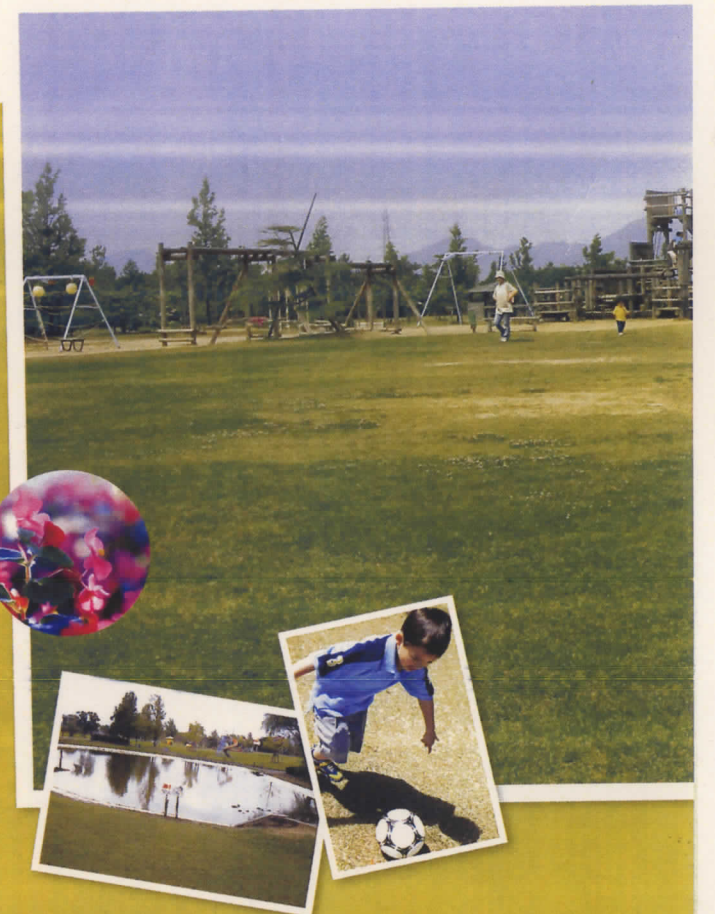

グリーン産業株式会社

🚗 吉田ふれあい広場 🌸

YOSHIDA FUREAI HIROBA

楽しさいっぱい!

みんなのひろば!

みんなのところがふれあう 緑のひろば。

青々とした芝生が広がる多目的広場や、
ハラハラドキドキのゴーカート場…
ここはいつも笑い声でいっぱい

1 多目的広場

サッカー場にして4面もある芝生の上でボールを追いかけて、駆け回ったり...芝生の感触を味わいながらスポーツを楽しめます。準備運動が終わったら、思いっきりカラダを動かさず!

2 ゴーカー트場

1周400mのコースは、まっすぐな道あり、曲がりくねったカーブあり...さあ、うまく運転できるかな? 安全運転で出発進行!

利用期間	4/1 ~ 11/15	
利用時間	午前9時~午後5時	
利用料金	1人用1周	50円
	2人用1周	100円

※スピードの出し過ぎにはご注意ください。
※小さいお子様は保護者の方と一緒にご利用ください。

3 ジョギングコース

多目的広場の周りを走るジョギングコースは、1周900m。見渡す限りの青空を眺めながら、気ままにウォーキングやジョギングを楽しんで頂けます。

園内マップ

吉田ふれあい広場

YOSHIDA FUREAI HIROBA

みんなのところがふれあう緑のひろば。

4 ステージ広場

屋外のステージ広場では、みんなでわいわいイベントやライブも行うことができます。

8 バーベキュー場

緑に囲まれた中で、お友達やご家族でアウトドアクッキングはいかがですか? 春には桜もご覧になれます。

5 すびっ子広場

ターザンロープをはじめ、人気の遊具には、いつも子供達でいっぱい! きょうは何して遊ぶ?

6 しょうぶ園

大きなしょうぶ園は見ごたえ抜群。夏にはハナショウブやハスが咲きそろいます。見ごろをホームページでチェックして、ぜひお出かけください。