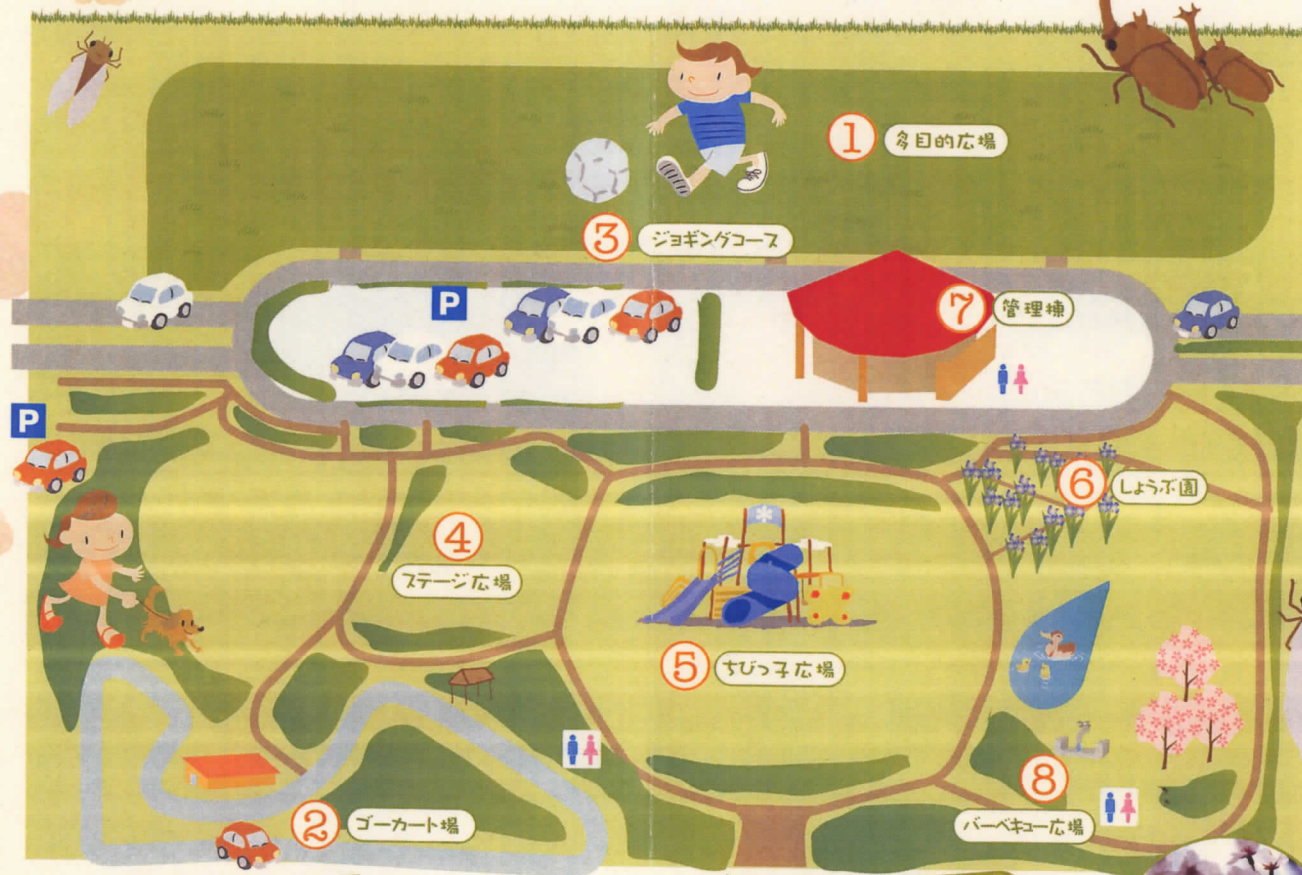

サッカー場にして4面もある芝生の上でボールを追いかけて、駆け回ったり...芝生の感触を味わいながらスポーツを楽しめます。準備運動が終わったら、思いっきりカラダを動かさず!

2 ゴーカー트場

1周400mのコースは、まっすぐな道あり、曲がりくねったカーブあり...さあ、うまく運転できるかな? 安全運転で出発進行!

利用期間	4/1 ~ 11/15	
利用時間	午前9時~午後5時	
利用料金	1人用1周	50円
	2人用1周	100円

※スピードの出し過ぎにはご注意ください。
※小さいお子様は保護者の方と一緒にご利用ください。

3 ジョギングコース

多目的広場の周りを走るジョギングコースは、1周900m。見渡す限りの青空を眺めながら、気ままにウォーキングやジョギングを楽しんで頂けます。

園内マップ

吉田ふれあい広場

YOSHIDA FUREAI HIROBA

みんなのところがふれあう緑のひろば。

4 ステージ広場

屋外のステージ広場では、みんなでわいわいイベントやライブも行うことができます。

8 バーベキュー場

緑に囲まれた中で、お友達やご家族でアウトドアクッキングはいかがですか? 春には桜もご覧になれます。

5 すびっ子広場

ターザンロープをはじめ、人気の遊具には、いつも子供達でいっぱい! きょうは何して遊ぶ?

6 しょうぶ園

大きなしょうぶ園は見ごたえ抜群。夏にはハナショウブやハスが咲きそろいます。見ごろをホームページでチェックして、ぜひお出かけください。

7 管理棟

疲れたらロビーや広間でひと休み。気持ちよく運動した後はシャワー室で汗を流して快適に。遊具の貸し出しも行っていますので、お気軽におたずねください。

駐車場

収納台数	
大型バス	8台
普通車	222台

◎利用時間: 午前9時~午後5時
※閉園時には施設しますので、お気を付けてください。