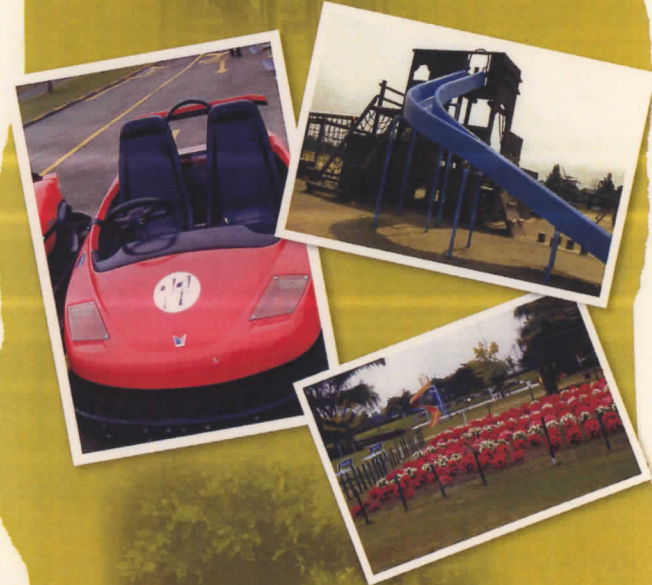

🚗 吉田ふれあい広場 🌸

YOSHIDA FUREAI HIROBA

楽しさいっぱい!