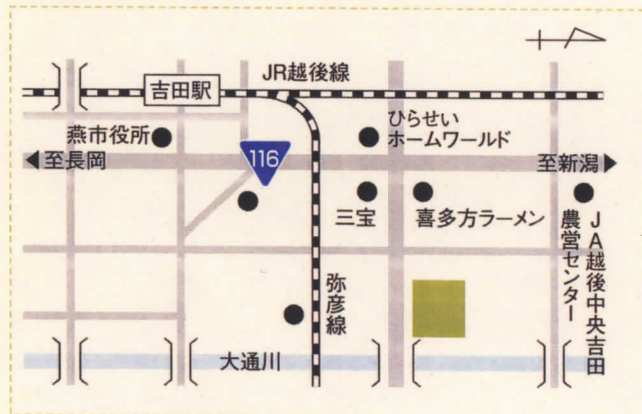

🌸 専有利用料金表 (すべて1時間当たり)

多目的広場 (全面)	2,500 円
多目的広場 (半面)	1,500 円
ステージ広場	300 円

※ステージ広場には配電盤もあります。

Access map (アクセスマップ)

<http://www.yoshida-fureai.com/>

吉田ふれあい広場

〒959-0208 新潟県燕市大保466
管理センター TEL. 0256-93-5055

◎指定管理者

サッカー場にして4面もある芝生の上でボールを追いかけて、駆け回ったり...芝生の感触を味わいながらスポーツを楽しめます。準備運動が終わったら、思いっきりカラダを動かさず!

2 ゴーカー트場

1周400mのコースは、まっすぐな道あり、曲がりくねったカーブあり...さあ、うまく運転できるかな? 安全運転で出発進行!

利用期間	4/1 ~ 11/15	
利用時間	午前9時~午後5時	
利用料金	1人用1周	50円
	2人用1周	100円

7 管理棟

疲れたらロビーや広間でひと休み。気持ちよく運動した後はシャワー室で汗を流して快適に。遊具の貸し出しも行っていますので、お気軽におたずねください。

駐車場

収納台数	
大型バス	8台
普通車	222台

◎利用時間: 午前9時~午後5時
※閉園時には施設しますので、お気を付けてください。